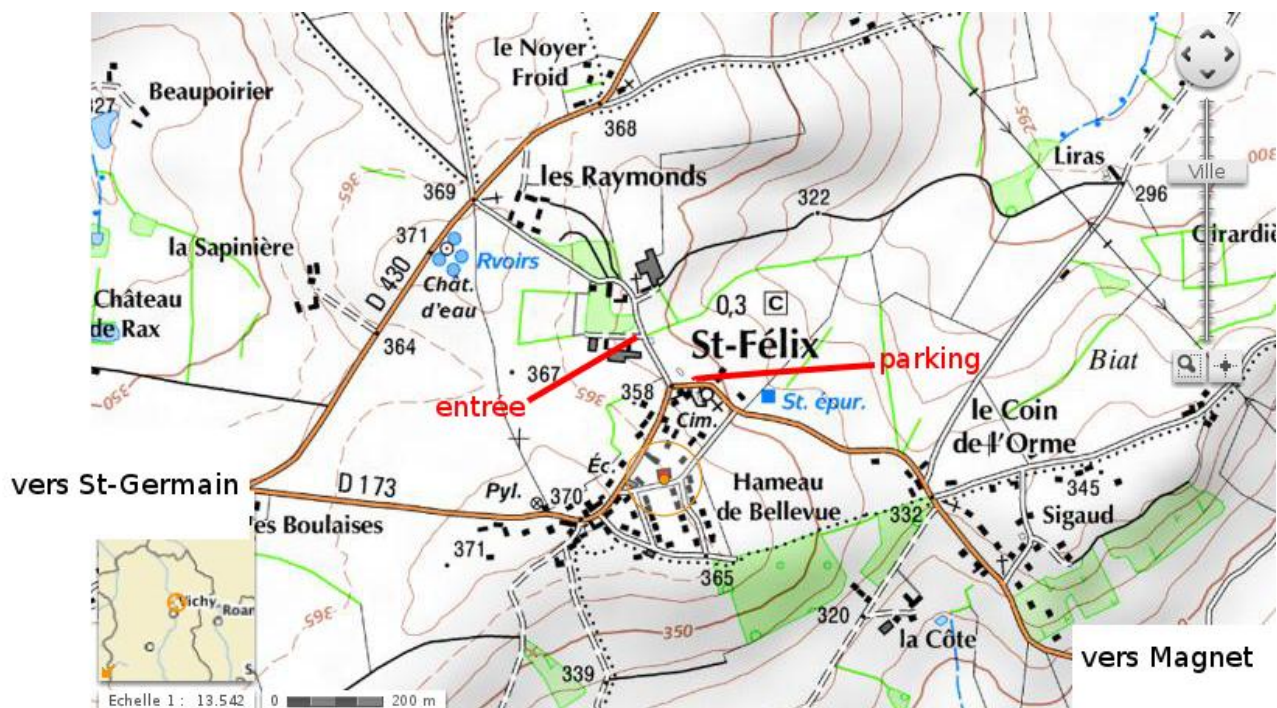

Musée Josette Bournet, Saint-Félix (03260) - Plan d'accès

Il est recommandé de se garer sur le parking en face de l'église, à environ 100 m de l'entrée du musée, portail blanc métallique qui sera ouvert. Téléphone : 07 82 29 09 02.

Pour localiser Saint-Félix en Allier : <https://www.openstreetmap.org/way/943341928>